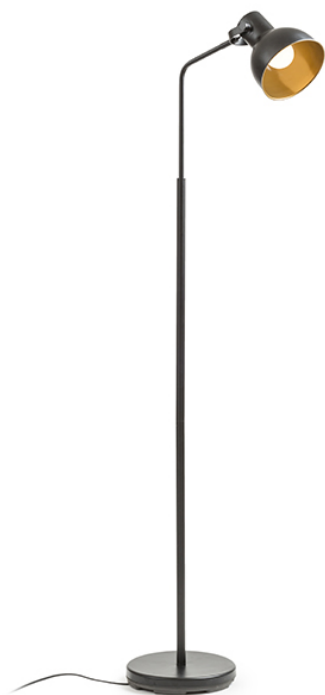

ROSITA

Lampada da terra in stile retrò per sorgenti luminose di risparmio energetico con portalampada E27.

PVC EUR IVA inclusa

R12513	ROSITA da terra bianco/grigio argento 230V LED E27 11W	150,00
R12514	ROSITA da terra nero/oro 230V LED E27 11W	158,00