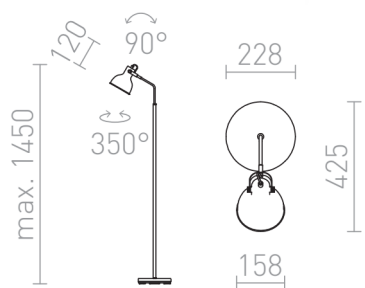

ROSITA

Lampada da terra in stile retrò per sorgenti luminose di risparmio energetico con portalampada E27.

PVC EUR IVA inclusa

R12513	ROSITA da terra bianco/grigio argento 230V LED E27 11W	150,00
R12514	ROSITA da terra nero/oro 230V LED E27 11W	158,00

3D model

PDF manual

G13014