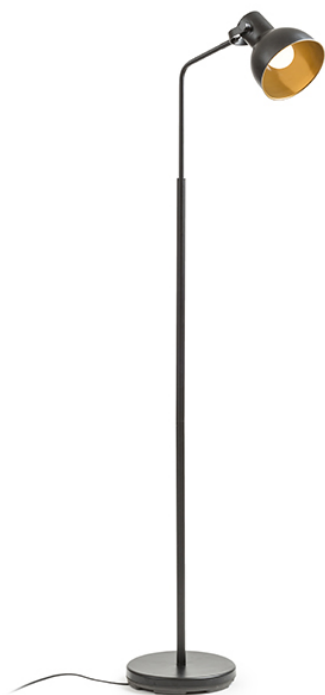

ROSITA

Stojací retro lampa pro úsporný zdroj E27.

MOC CZK vč DPH

R12513	ROSITA stojanová bílá/stříbrnošedá 230V LED E27 11W	3 600,-
R12514	ROSITA stojanová černá/zlatá 230V LED E27 11W	3 850,-

3D model

PDF manual

G13014