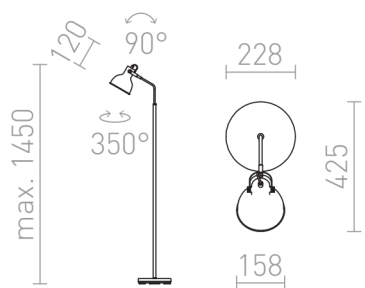

ROSITA

Stojací retro lampa pro úsporný zdroj E27.

MOC CZK vč DPH

R12513	ROSITA stojanová bílá/stříbrnošedá 230V LED E27 11W	3 600,-
R12514	ROSITA stojanová černá/zlatá 230V LED E27 11W	3 850,-

3D model

PDF manual

G13014