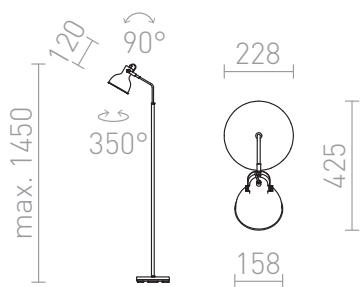

ROSITA

Подова ретро лампа за светлинни източници E27.
цена на дребно BGN с ДДС

R12513	ROSITA подова бяло/сребърно сиво 230V E27 12W	290,-
R12514	ROSITA подова черно/златна 230V E27 12W	320,-

3D model

PDF manual

G13014