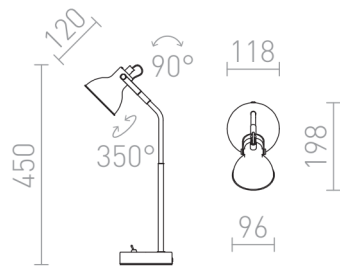

ROSITA TAVOLO

Lampada da tavolo in stile retrò per sorgenti luminose GU10 a risparmio energetico.

PVC EUR IVA inclusa

R12512

ROSITA da tavolo nero/oro 230V LED GU10 9W

120,00

3D model

manual