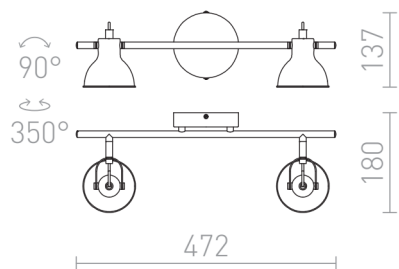

ROSITA II

Aplique de estilo retro para fontes de luz GU10 com baixo consumo de energia.

Preço recomendado EUR incluindo IVA

R12509	ROSITA II na parede branco/cinza prata 230V LED GU10 2x9W	88,00
R12510	ROSITA II na parede preto/ouro 230V LED GU10 2x9W	98,00

 3D model

 manual

G11841