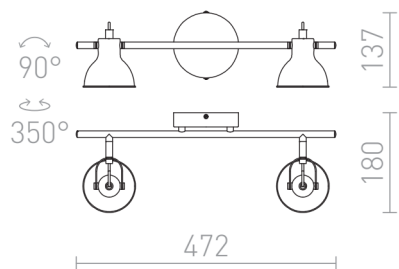

# ROSITA II

Stropní/nástěnný retro dvojreflektor pro úsporné zdroje GU10.

MOC CZK vč DPH

R12509	ROSITA II nástěnná bílá/stříbrnošedá 230V LED GU10 2x9W	1 950,-
R12510	ROSITA II nástěnná černá/zlatá 230V LED GU10 2x9W	2 300,-

 3D model

 manual

G11841