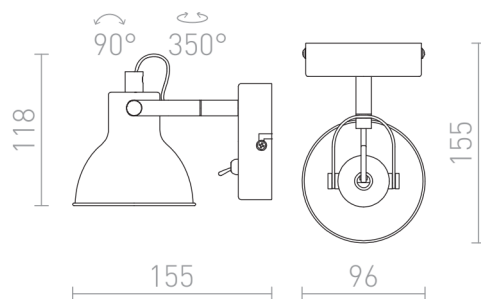

# ROSITA I

Nástenný retro reflektor pre úsporný zdroj GU10.

MOC EUR vr DPH

R12507	ROSITA I nástenná biela/striebornosivá 230V LED GU10 9W	58,00
R12508	ROSITA I nástenná čierna/zlatá 230V LED GU10 9W	58,00

 3D model

 manual

G11841