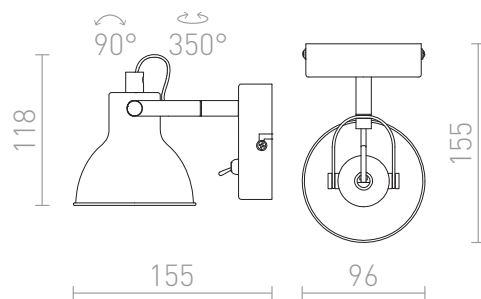

ROSITA I

Reflektor ścienny retro na żarówkę energooszczędną GU10.

Polecona cena PLN brutto

R12507	ROSITA I ścienna biała/srebrno-szara 230V LED GU10 9W	215,-
R12508	ROSITA I ścienna czarna/złota 230V LED GU10 9W	215,-

 3D model

 manual

G11841