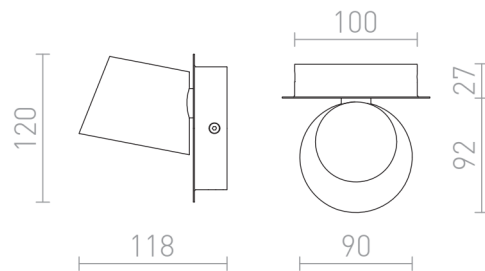

# AMADEUS I

LED 6W 530 lm Ra 80

Vægglampe med indbygget LED og afbryder på basen. Skærmen kan roteres.

RP DKK inkl. MOMS

R12476

AMADEUS I væg hvid 230V LED 6W 3000K

820,-

3D model