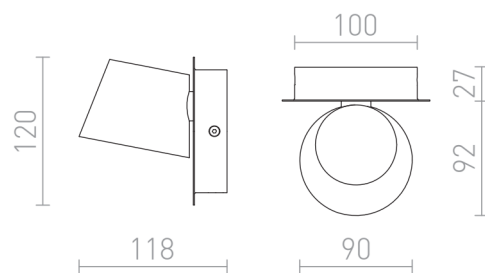

# AMADEUS I

LED 6W 530 lm Ra 80

Стенна лампа с вграден LED, въртящ се абажур и ключ на основата.

цена на дребно BGN с ДДС

R12476

AMADEUS I стенна бяло 230V LED 6W 3000K

215,-

3D model