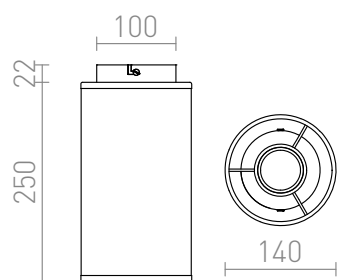

TACO TAK

Cylinderformad taklampa med textilskärm och E27-sockel, lämplig för lågenergiljuskällor.

RP SEK inkl. MOMS

R12471

TACO tak svart krom 230V LED E27 15W

200,-

3D model

PDF manual