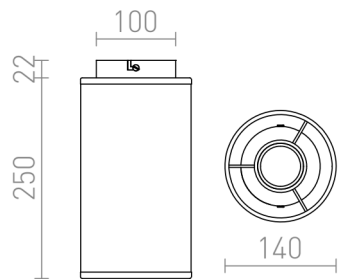

3D model

PDF manual

G13026