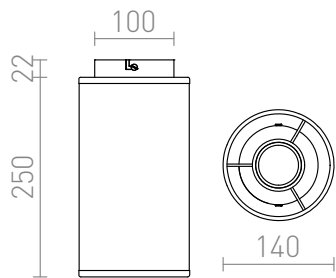

ΛΥΛΥ ΕΠΙΔΑΠΕΔΙΟ

Κυλινδρικό φωτιστικό οροφής με υφασμάτινο αμπαζούρ και υποδοχή E27, κατάλληλο για πηγές φωτός εξοικονόμησης ενέργειας.

Λιανική τιμή EUR με ΦΠΑ

R12471

TACO οροφής μαύρο χρώμο 230V E27 15W

48,00

3D model

PDF manual

G13026