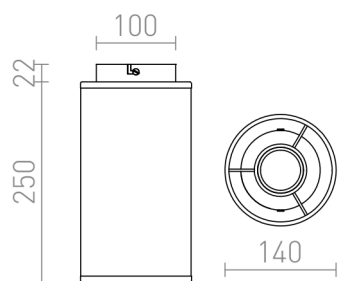

# TACO LOFT

Cylindrisk loftlampe med tekstilskærm og E27-sokkel, egnet til lavenergilyskilder.

RP DKK inkl. MOMS

R12471

TACO loft sort krom 230V LED E27 15W

160,-

3D model

PDF manual