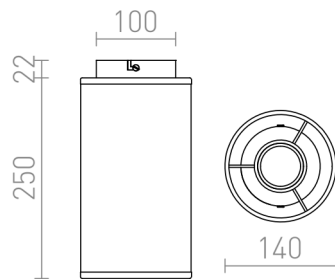

TACO STROPNÍ

Stropní textilní válec se základnou pro úsporný zdroj E27.

MOC CZK vč DPH

R12471

TACO stropní černá chrom 230V LED E27 15W

400,-

3D model

PDF manual