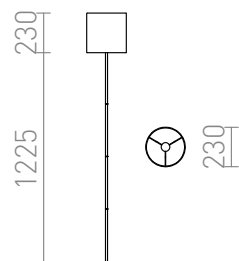

ETESIAN

Lampă de podea subtilă cu abajur din material textil și prindere pe filet E27.
preț recomandat cu amănuntul RON cu TVA inclus

R12468	ETESIAN de podea alb 230V E27 28W	760,-
R12470	ETESIAN de podea negru 230V E27 28W	820,-