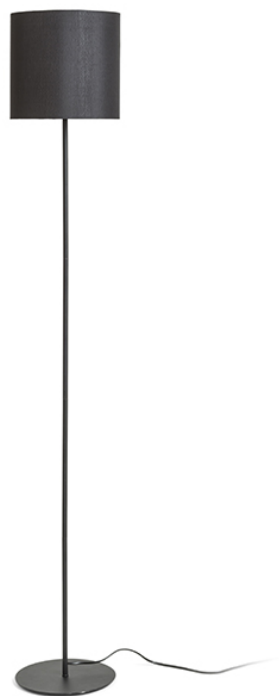

ETESIAN

Lampă de podea subtilă cu abajur din material textil și prindere pe filet E27.
preț recomandat cu amănuntul RON cu TVA inclus

R12468	ETESIAN de podea alb 230V E27 28W	760,-
R12470	ETESIAN de podea negru 230V E27 28W	820,-