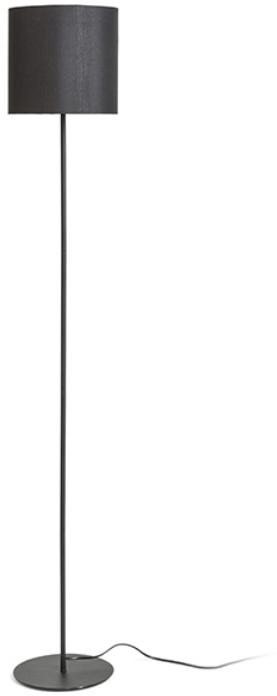

# ETESIAN

Diskret gulvlampe med tekstilskærm og E27-sokkel.

RP DKK inkl. MOMS

R12470

ETESIAN gulvlampe sort 230V LED E27 15W

1 200,-

3D model

manual

G13026