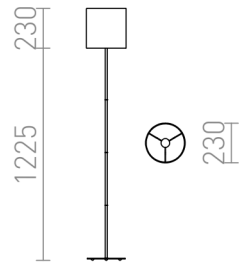

# ETESIAN

Diskret gulvlampe med tekstilskærm og E27-sokkel.

RP DKK inkl. MOMS

R12470

ETESIAN gulvlampe sort 230V LED E27 15W

1 200,-

3D model

manual