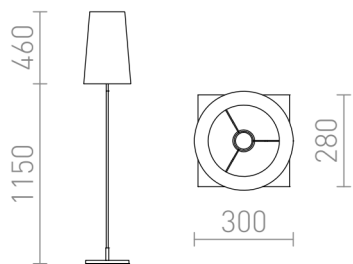

LULU ΕΠΙΔΑΠΕΔΙΟ

Επιδαπέδιο φωτιστικό με κωνικό υφασμάτινο αμπαζούρ και υποδοχή E27. Η βάση είναι σε έναν κομψό σχεδιασμό απο μαύρο και χρώμιο.

Λιανική τιμή EUR με ΦΠΑ

R12466	LULU φωτιστικό δαπέδου λευκό/μαύρο χρώμιο 230V LED E27 8W	238,00
R12467	LULU φωτιστικό δαπέδου μαύρο χρώμιο 230V LED E27 8W	238,00