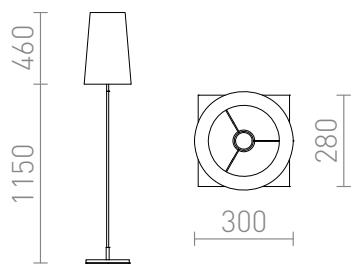

LULU ПОДОВА

Подова лампа с текстилен, конусовиден абажур и фасунга E27. Основата е елегантна комбинация от черно и хром.

цена на дребно BGN с ДДС

R12466	LULU подова бяло/черно хром 230V E27 28W	460,-
R12467	LULU подова черно хром 230V E27 28W	460,-