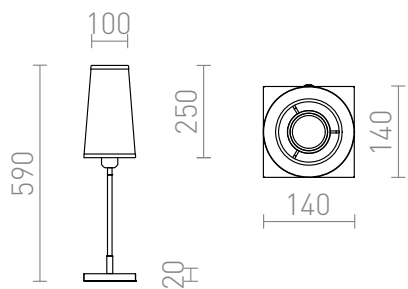

# LULU DE MASA

Lampă de masă cu abajur conic textil cu prindere E27. Combinație de crom și negru bară elegantă.  
preț recomandat cu amănuntul RON cu TVA inclus

R12464	LULU de masă alb/negru crom 230V E27 28W	620,-
R12465	LULU de masă negru crom 230V E27 28W	620,-