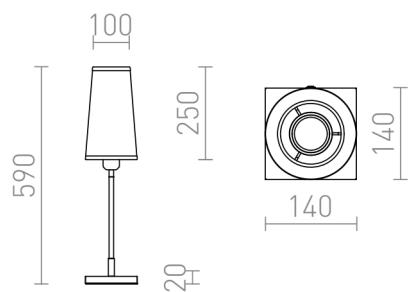

# LULU TAVOLO

Lampada da tavolo con paralume conico di tessuto e con portalampana E27. La base è una combinazione elegante di parte cromata e colore nero.

PVC EUR IVA inclusa

R12464	LULU da tavolo bianco/nero cromo 230V LED E27 8W	129,00
R12465	LULU da tavolo nero cromo 230V LED E27 8W	129,00

 3D model

 manual

G13026