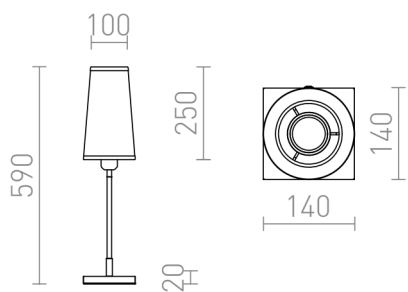

LULU ASZTALI LÁMPA

Asztali lámpa textil kúp búrával E27 menetre rögzítve. Króm és fekete színű rúd elegáns kombinációja.

ajánlott kiskereskedelmi ár HUF áfával

R12464	LULU asztali lámpa fehér/fekete króm 230V LED E27 8W	48 500,-
R12465	LULU asztali lámpa fekete króm 230V LED E27 8W	48 500,-