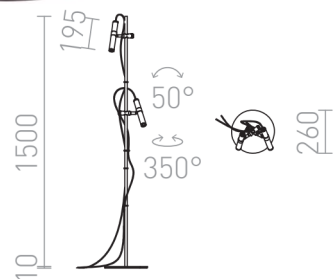

VIPER FL

LED 2x3W 200 lm Ra 80

Επιδαπέδιο φωτιστικό απο χρώμιο με δύο ρυθμιζόμενα μαύρα κάτοπτρα LED με ξεχωριστούς διακόπτες στα υφασμάτινα κόκκινα καλώδια τους. Και οι δυο διακόπτες έχουν ξεχωριστές πρίζες.

Λιανική τιμή EUR με ΦΠΑ

R12463

VIPER FL μαύρο χρώμιο 230V LED 2x3W 60°
3000K

198,00

3D model

PDF manual