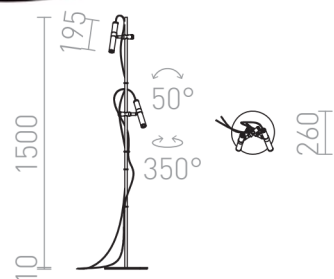

# VIPER FL

LED 2x3W 200 lm Ra 80

Lámpara de pie cromada con dos LED deslizantes negros, que son controlados individualmente por interruptores en cables de alimentación de color rojo. Ambos cables están conectados a las tomas de corriente.

Precio recomendado EUR con IVA

R12463	VIPER FL negro cromo 230V LED 2x3W 60° 3000K	198,00
--------	---	--------

 3D model

 manual