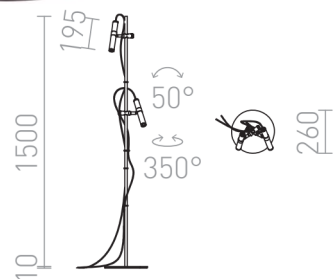

VIPER FL

LED 2x3W 200 lm Ra 80

Kromfarvet gulvlampe med to justerbare sorte LED reflektorer. Enhver lyskilde kan styres separat med hver sin afbryder. To røde tekstilledninger med hver sit stik.

RP DKK inkl. MOMS

R12463

VIPER FL sort krom 230V LED 2x3W 60° 3000K

1 450,-

3D model

PDF manual