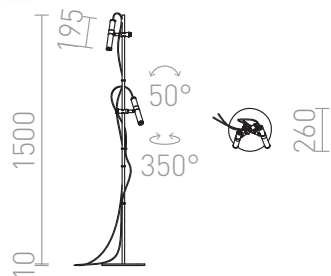

VIPER FL

LED 2x3W 200 lm Ra 80

Хромирана подова лампа с два регулируеми черни LED прожектора, които могат да се управляват индивидуално с ключове на червени текстилни кабели. И двата кабела имат отделни щепсели.

цена на дребно BGN с ДДС

R12463

VIPER FL черно хром 230V LED 2x3W 60°
3000K

380,-

3D model

60°

manual

50°