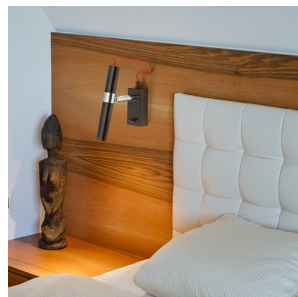

VIPER WL

LED 3W 100 lm Ra 80

Elegant formgivet væglampe, med detaljer i krom, én sort LED reflektor og rød tekstilledning.

RP DKK inkl. MOMS

R12461

VIPER WL sort krom 230V LED 3W 60° 3000K

360,-

 3D model