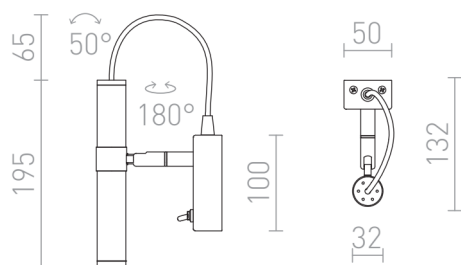

VIPER WL

LED 3W 100 lm Ra 80

Elegant formgivet væglampe, med detaljer i krom, én sort LED reflektor og rød tekstilledning.

RP DKK inkl. MOMS

R12461

VIPER WL sort krom 230V LED 3W 60° 3000K

360,-

 3D model