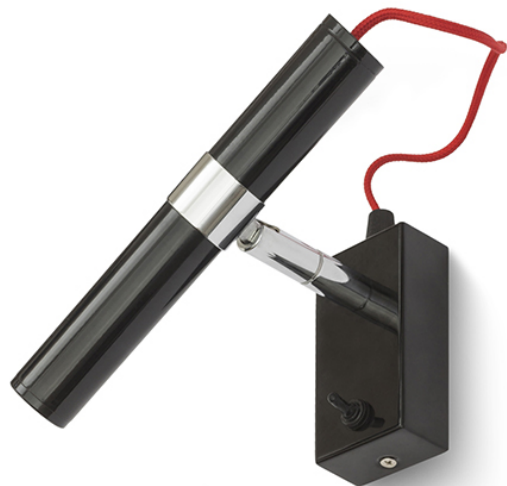

VIPER WL

LED 3W 100 lm Ra 80

Elegant formgivet væglampe, med detaljer i krom, én sort LED reflektor og rød tekstilledning.

RP DKK inkl. MOMS

R12461

VIPER WL sort krom 230V LED 3W 60° 3000K

360,-

 3D model