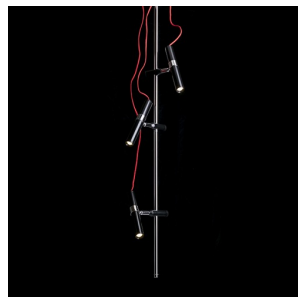

3D model

manual