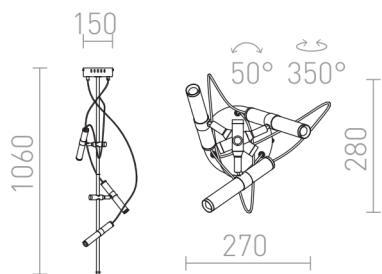

3D model

manual