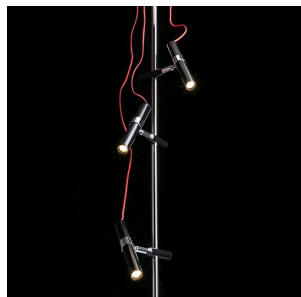

3D model

manual