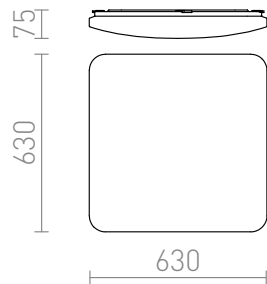

3D model

manual

.ies data