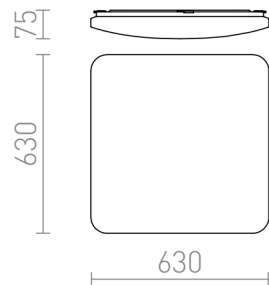

3D model

manual

.ies data