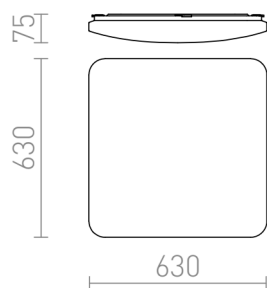

SEMPRE SQ 63 SENZOR

LED 76W 5320 lm Ra 80

Čtvercové LED svítidlo s krytem z mléčného akrylu a vestavným senzorem pohybu.

MOC CZK vč DPH

R12443

SEMPRE SQ 63 senzor stropní mléčný akryl
230V LED 76W 3000K

2 400,-