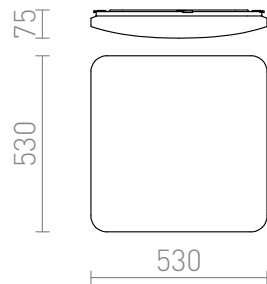

3D model

manual