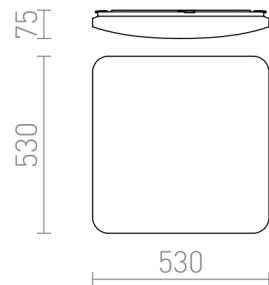

3D model

manual