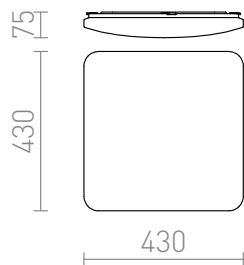

3D model

PDF manual