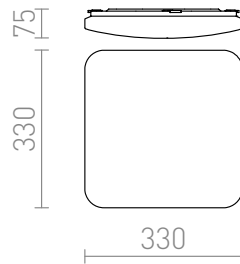

# SEMPRE SQ 33 SENZOR

LED 24W 1680 lm Ra 80

Corp de iluminat pătrat LED cu capac acrilic și senzor de mișcare încorporat.  
preț recomandat cu amănuntul RON cu TVA inclus

R12440

**SEMPRE SQ 33 senzor de tavan acrilic mat**  
230V LED 24W 3000K

560,-

[3D model](#)

[manual](#)