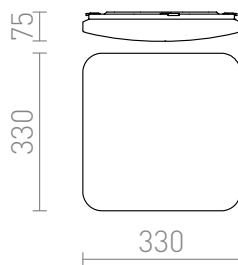

[3D model](#)

[manual](#)