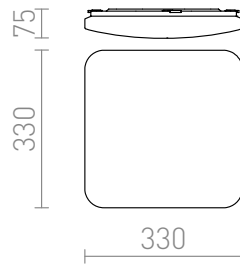

3D model

manual