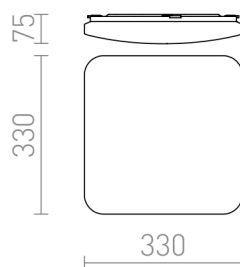

SEMPRE SQ 33 SENZOR

LED 24W 1680 lm Ra 80

Čtvercové LED svítidlo s krytem z mléčného akrylu a vestavným senzorem pohybu.

MOC CZK vč DPH

R12440

SEMPRE SQ 33 senzor stropní mléčný akryl
230V LED 24W 3000K

2 750,-

3D model

manual