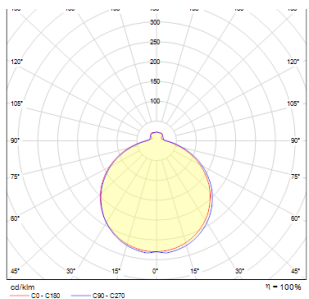

SEMPRE SQ 63

LED 76W 5320 lm Ra 80

Corp de iluminat pătrat LED cu capac acrilic.
preț recomandat cu amănuntul RON cu TVA inclus

R12439

**SEMPRE SQ 63 de tavan acrilic mat 230V LED
76W 3000K**

1 150,-

 3D model