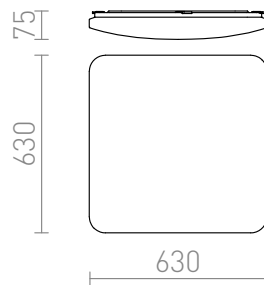

SEMPRE SQ 63

LED 76W 5320 lm Ra 80

Corp de iluminat pătrat LED cu capac acrilic.
preț recomandat cu amănuntul RON cu TVA inclus

R12439

**SEMPRE SQ 63 de tavan acrilic mat 230V LED
76W 3000K**

1 150,-

 3D model