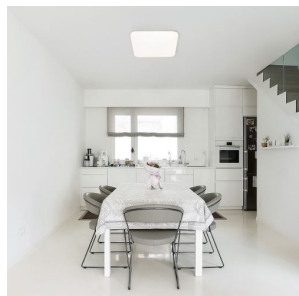

SEMPRE SQ 63

LED 76W 5320 lm Ra 80

Plafon com LED integrado e cobertura de acrílico fosco.

Preço recomendado EUR incluindo IVA

R12439

SEMPRE SQ 63 teto acrílico fosco 230V LED
76W 3000K

120,00

3D model