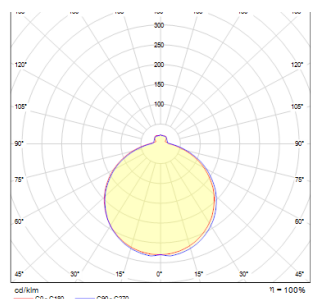

SEMPRE SQ 63

LED 76W 5320 lm Ra 80

Plafon com LED integrado e cobertura de acrílico fosco.

Preço recomendado EUR incluindo IVA

R12439

SEMPRE SQ 63 teto acrílico fosco 230V LED
76W 3000K

120,00

3D model