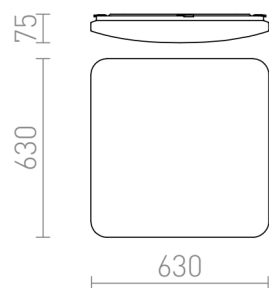

SEMPRE SQ 63

LED 76W 5320 lm Ra 80

Plafon com LED integrado e cobertura de acrílico fosco.

Preço recomendado EUR incluindo IVA

R12439

SEMPRE SQ 63 teto acrílico fosco 230V LED
76W 3000K

120,00

3D model