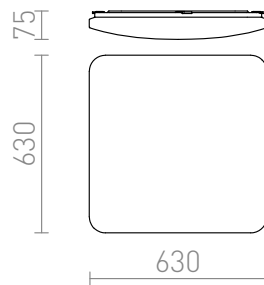

3D model

manual

.ies data