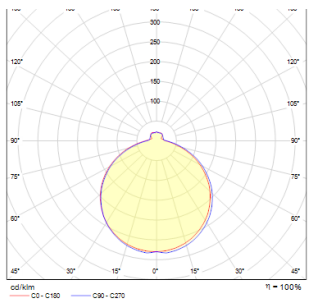

3D model

manual

.ies data