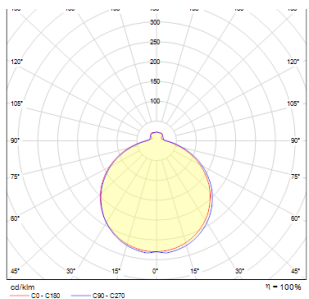

# SEMPRE SQ 63

LED 76W 5320 lm Ra 80

Négyyszögű LED lámpatest tej akril fedéllel.  
ajánlott kiskereskedelmi ár HUF áfával

R12439

SEMPRE SQ 63 mennyezeti lámpa tej akril 230V  
LED 76W 3000K

44 400,-

3D model