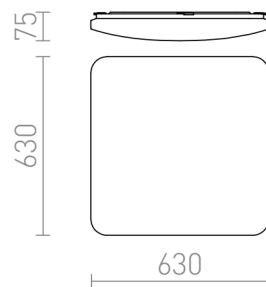

# SEMPRE SQ 63

LED 76W 5320 lm Ra 80

Négyyszögű LED lámpatest tej akril fedéllel.  
ajánlott kiskereskedelmi ár HUF áfával

R12439

SEMPRE SQ 63 mennyezeti lámpa tej akril 230V  
LED 76W 3000K

44 400,-

3D model