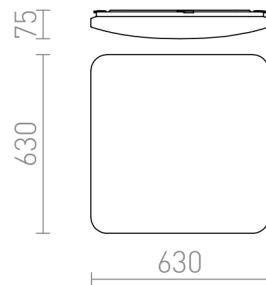

SEMPRE SQ 63

LED 76W 5320 lm Ra 80

Φωτιστικό οροφής με ενσωματωμένο LED και σκίαστρο απο θολωμένο ακρυλικό.

Λιανική τιμή EUR με ΦΠΑ

R12439

SEMPRE SQ 63 οροφής θαμπό ακρυλικό 230V
LED 76W 3000K

120,00

3D model