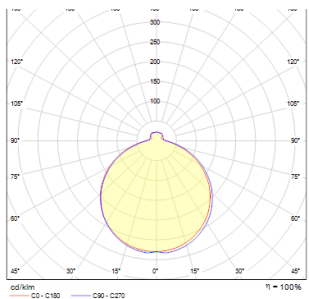

SEMPRE SQ 63

LED 76W 5320 lm Ra 80

Φωτιστικό οροφής με ενσωματωμένο LED και σκίαστρο απο θολωμένο ακρυλικό.

Λιανική τιμή EUR με ΦΠΑ

R12439

SEMPRE SQ 63 οροφής θαμπό ακρυλικό 230V
LED 76W 3000K

120,00

3D model