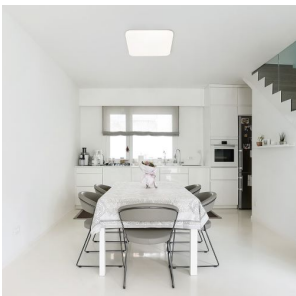

SEMPRE SQ 63

LED 76W 5320 lm Ra 80

Φωτιστικό οροφής με ενσωματωμένο LED και σκίαστρο απο θολωμένο ακρυλικό.

Λιανική τιμή EUR με ΦΠΑ

R12439

SEMPRE SQ 63 οροφής θαμπό ακρυλικό 230V
LED 76W 3000K

120,00

3D model