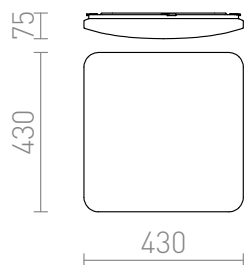

# SEMPRE SQ 43

LED 36W 2520 lm Ra 80

Stropna LED svetilka s senčnikom iz satiniranega akrila.

Preporučena cena EUR s PDV-OM

R12437

SEMPRE SQ 43 stropna mlečni akril 230V LED  
36W 3000K

98,00

3D model