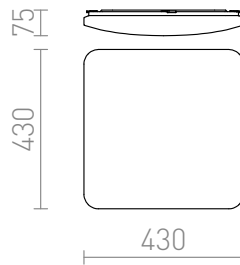

SEMPRE SQ 43

LED 36W 2520 lm Ra 80

Taklampa med inbyggd LED och en skärm av frostad akrylplast.

RP SEK inkl. MOMS

R12437

SEMPRE SQ 43 tak frostad akrylplast 230V LED
36W 3000K

1 150,-

3D model