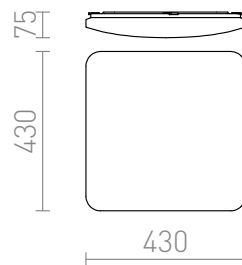

# SEMPRE SQ 43

LED 36W 2520 lm Ra 80

Corp de iluminat pătrat LED cu capac acrilic.  
preț recomandat cu amănuntul RON cu TVA inclus

R12437

SEMPRE SQ 43 de tavan acrilic mat 230V LED  
36W 3000K

480,-

3D model