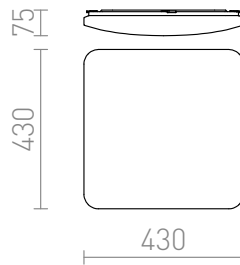

3D model

manual