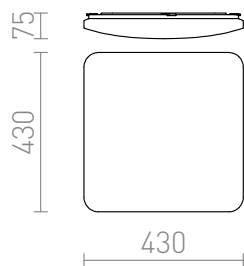

SEMPRE SQ 43

LED 36W 2520 lm Ra 80

Plafoniera quadrata con LED integrato e paralume in acrilico bianco latte.

PVC EUR IVA inclusa

R12437

SEMPRE SQ 43 da soffitto acrilico 230V LED
36W 3000K

98,00

3D model