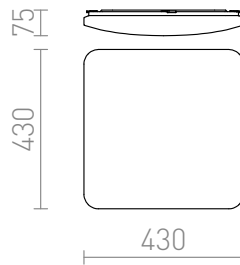

SEMPRE SQ 43

LED 36W 2520 lm Ra 80

Φωτιστικό οροφής με ενσωματωμένο LED και σκίαστρο απο θολωμένο ακρυλικό.

Λιανική τιμή EUR με ΦΠΑ

R12437

SEMPRE SQ 43 οροφής θαμπό ακρυλικό
230V LED 36W 3000K

98,00

3D model