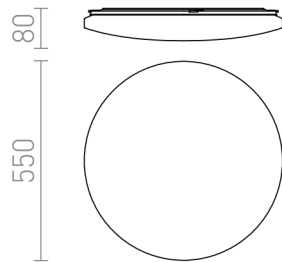

# SEMPRE R 55

LED 56W 3920 lm Ra 80

Lampa LED okrągła z kloszem z mlecznego akrylu.

Polecona cena PLN brutto

R12434

SEMPRE R 55 sufitowa akryl mleczny 230V LED  
56W 3000K

720,-

3D model